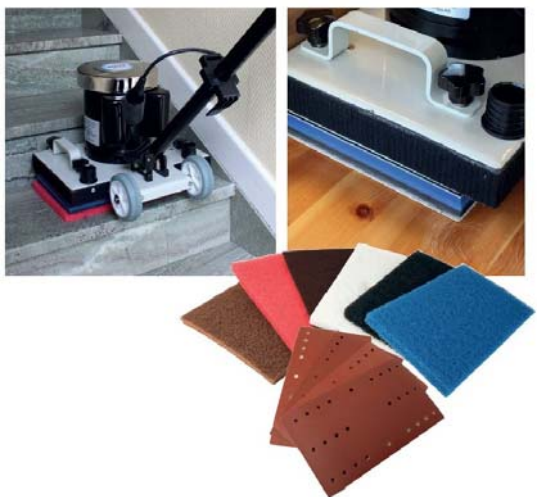

Fordeler

- Justerbart håndtak som enkelt justeres
- Startsikring på håndtaket
- Solid utforming i kraftig metall
- Kan brukes både til tørrsliping, skuring og polering av overflater.
- Kan benyttes uten kjemi for polishfjerning
- Egen vinklet modell for trapper
- Perfekt til sling av tregulv

Stort utvalg tilbehør

- Slipepapir 40-60-80-120 grit
- Slipenetting fra 40-120 grit
- Pads i alle farger

*En smart løsning for rengjøring av
- som når helt inn i hjørnet !*

activa[®]
SYSTEM
cleaning products

Activa Edge

Smarte skuremaskiner for proffene

Tekniske data

Beskrivelse	Art. 59717 Edge Trapp	Art. 59295 Activa Midi	Art. 59718 Activa Maxi
Spenning	230 v. / 50 Hz	230 v. / 50 Hz	230 v. / 50 Hz
Effekt	375 watt	1000 watt	1000 watt
Padstørrelse (cm)	18 x 40	20 x 35	20 x 50
Padtrykk	17,6 kg	40 kg	56 kg
Hastighet (oscillerende)	2.900 omdr/min.	2.900 omdr/min.	2.900 omdr/min.
Oscillerende utslag	4 mm	9 mm	9 mm
Standard utstyr	leveres med padholder	leveres med padholder	leveres med padholder
Høyde i arbeidsstilling	ca 80 cm	ca 80 cm	ca 80 cm
Størrelse (LxBxH)	41 x 28 x 102	35 x 30 x 100	24 x 38 x 116
Vekt	17,6 kg	40 kg	56 kg