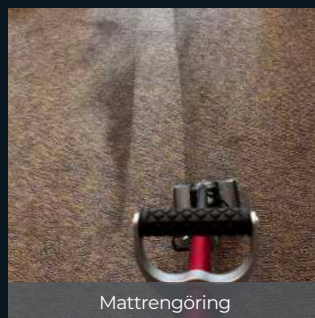

**SNABBARE.
LÄGRE.
RENARE.**

SHOCK

BANBRYTANDE RENGÖRINGS- PRESTANDA

SHOCK är en oscillerande golvrengöringsmaskin med världens lägsta skurhuvud. Den har utvecklats under tre år och har noggrant designats för att ge en mycket effektiv rengöring längs golv, kanter, golvlistor, trappor, svåråtkomliga ställen m.m.

Packad med patenterade funktioner är SHOCK den mest användarvänliga maskinen i sitt slag. Från ett innovativt MAGPlate-system för magnetplattor och viktsats för snabbkoppling, till den ergonomiska GEN3-batterirygsäcken med extra ryggstöd, levererar varje detalj i SHOCK en banbrytande rengöring med minimal ansträngning, varje gång.

Under det snyggt designade höljet finns en rästark maskin som består av precisionskonstruerade specialkomponenter, uppfunna av vårt interna team. Varje SHOCK driver en skraddarsydd borstlös digital motor, med en kapacitet på 5000 rpm för att leverera maximal rengöringsprestanda. SHOCKs oscillerande drivning har optimerats och testats i över 1500 timmar. Resultatet? En exakt skurcirkel som bokstavligen "SHOCKAR" smutsen från dina golv med enbart vatten.

Rengör hårda golv och kanter

Rengör under låg inredning

Mattrengöring

Rengör svåråtkomliga ytor

SHOCK'S NYCKELFUNKTIONER

Kraftfull oscillerande stötvågsteknik, driven av en 5000 rpm motor, upp till 83 skrubbingar/sekund